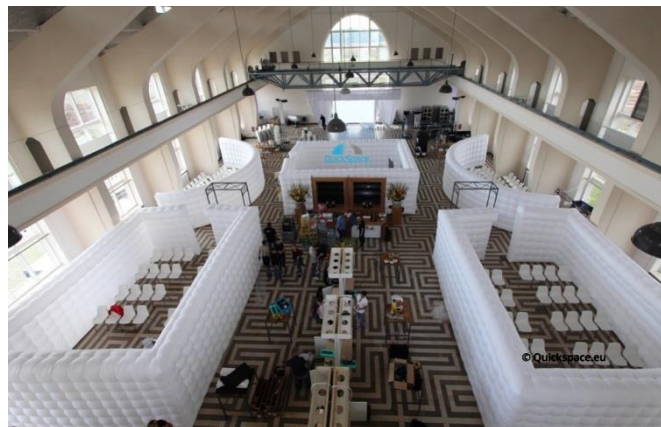

Wow! Ein Raum im Raum! schnell | leise | vielseitig | innovativ

Mal eben schnell die Halle umgestalten. Innerhalb kürzester Zeit lassen wir in euren Hallen / eurer Location neue Räume für noch mehr Möglichkeiten und Ideen entstehen. Designvolle und innovative Räume im Raum mit einer faszinierenden Wohlfühl-Atmosphäre.

Einsatzort: Indoor, Eventlocations, Werkshallen
Einsatzmöglichkeiten: Tagung, Meeting, Messe, Workshop, Firmenveranstaltung, Party
Kosten: ab 290,- Euro netto, zzgl. Transport, Aufbau & Abbau
Optional: Illumination, Beschallung, Beamer & Leinwand, Mobiliar, Catering

Wow! Ein Raum im Raum!

schnell | leise | vielseitig | innovativ

Type	Maße	Personen (stehen / sitzen)
Panorama 14	Dm: 14m H: 3.8m	200 / 150
Panorama 12	Dm: 12m H: 3.8m	150 / 110
Panorama 10	Dm: 10m H: 3.5m	110 / 80
Panorama 8	Dm: 8m H: 3.2m	75 / 50

Type	Maße	Personen (stehen / sitzen)
Shell	6.5m x 3.7m x 2.8m	15 / 10
Shell XL	7.5m x 4.2m x 3.2m	25 / 16

Einsatzort:
Einsatzmöglichkeiten:
Kosten:
Optional:

Indoor, Eventlocations, Werkshallen
Tagung, Meeting, Messe, Workshop, Firmenveranstaltung, Party
ab 290,- Euro netto, zzgl. Transport, Aufbau & Abbau
Illumination, Beschallung, Beamer & Leinwand, Mobiliar, Catering